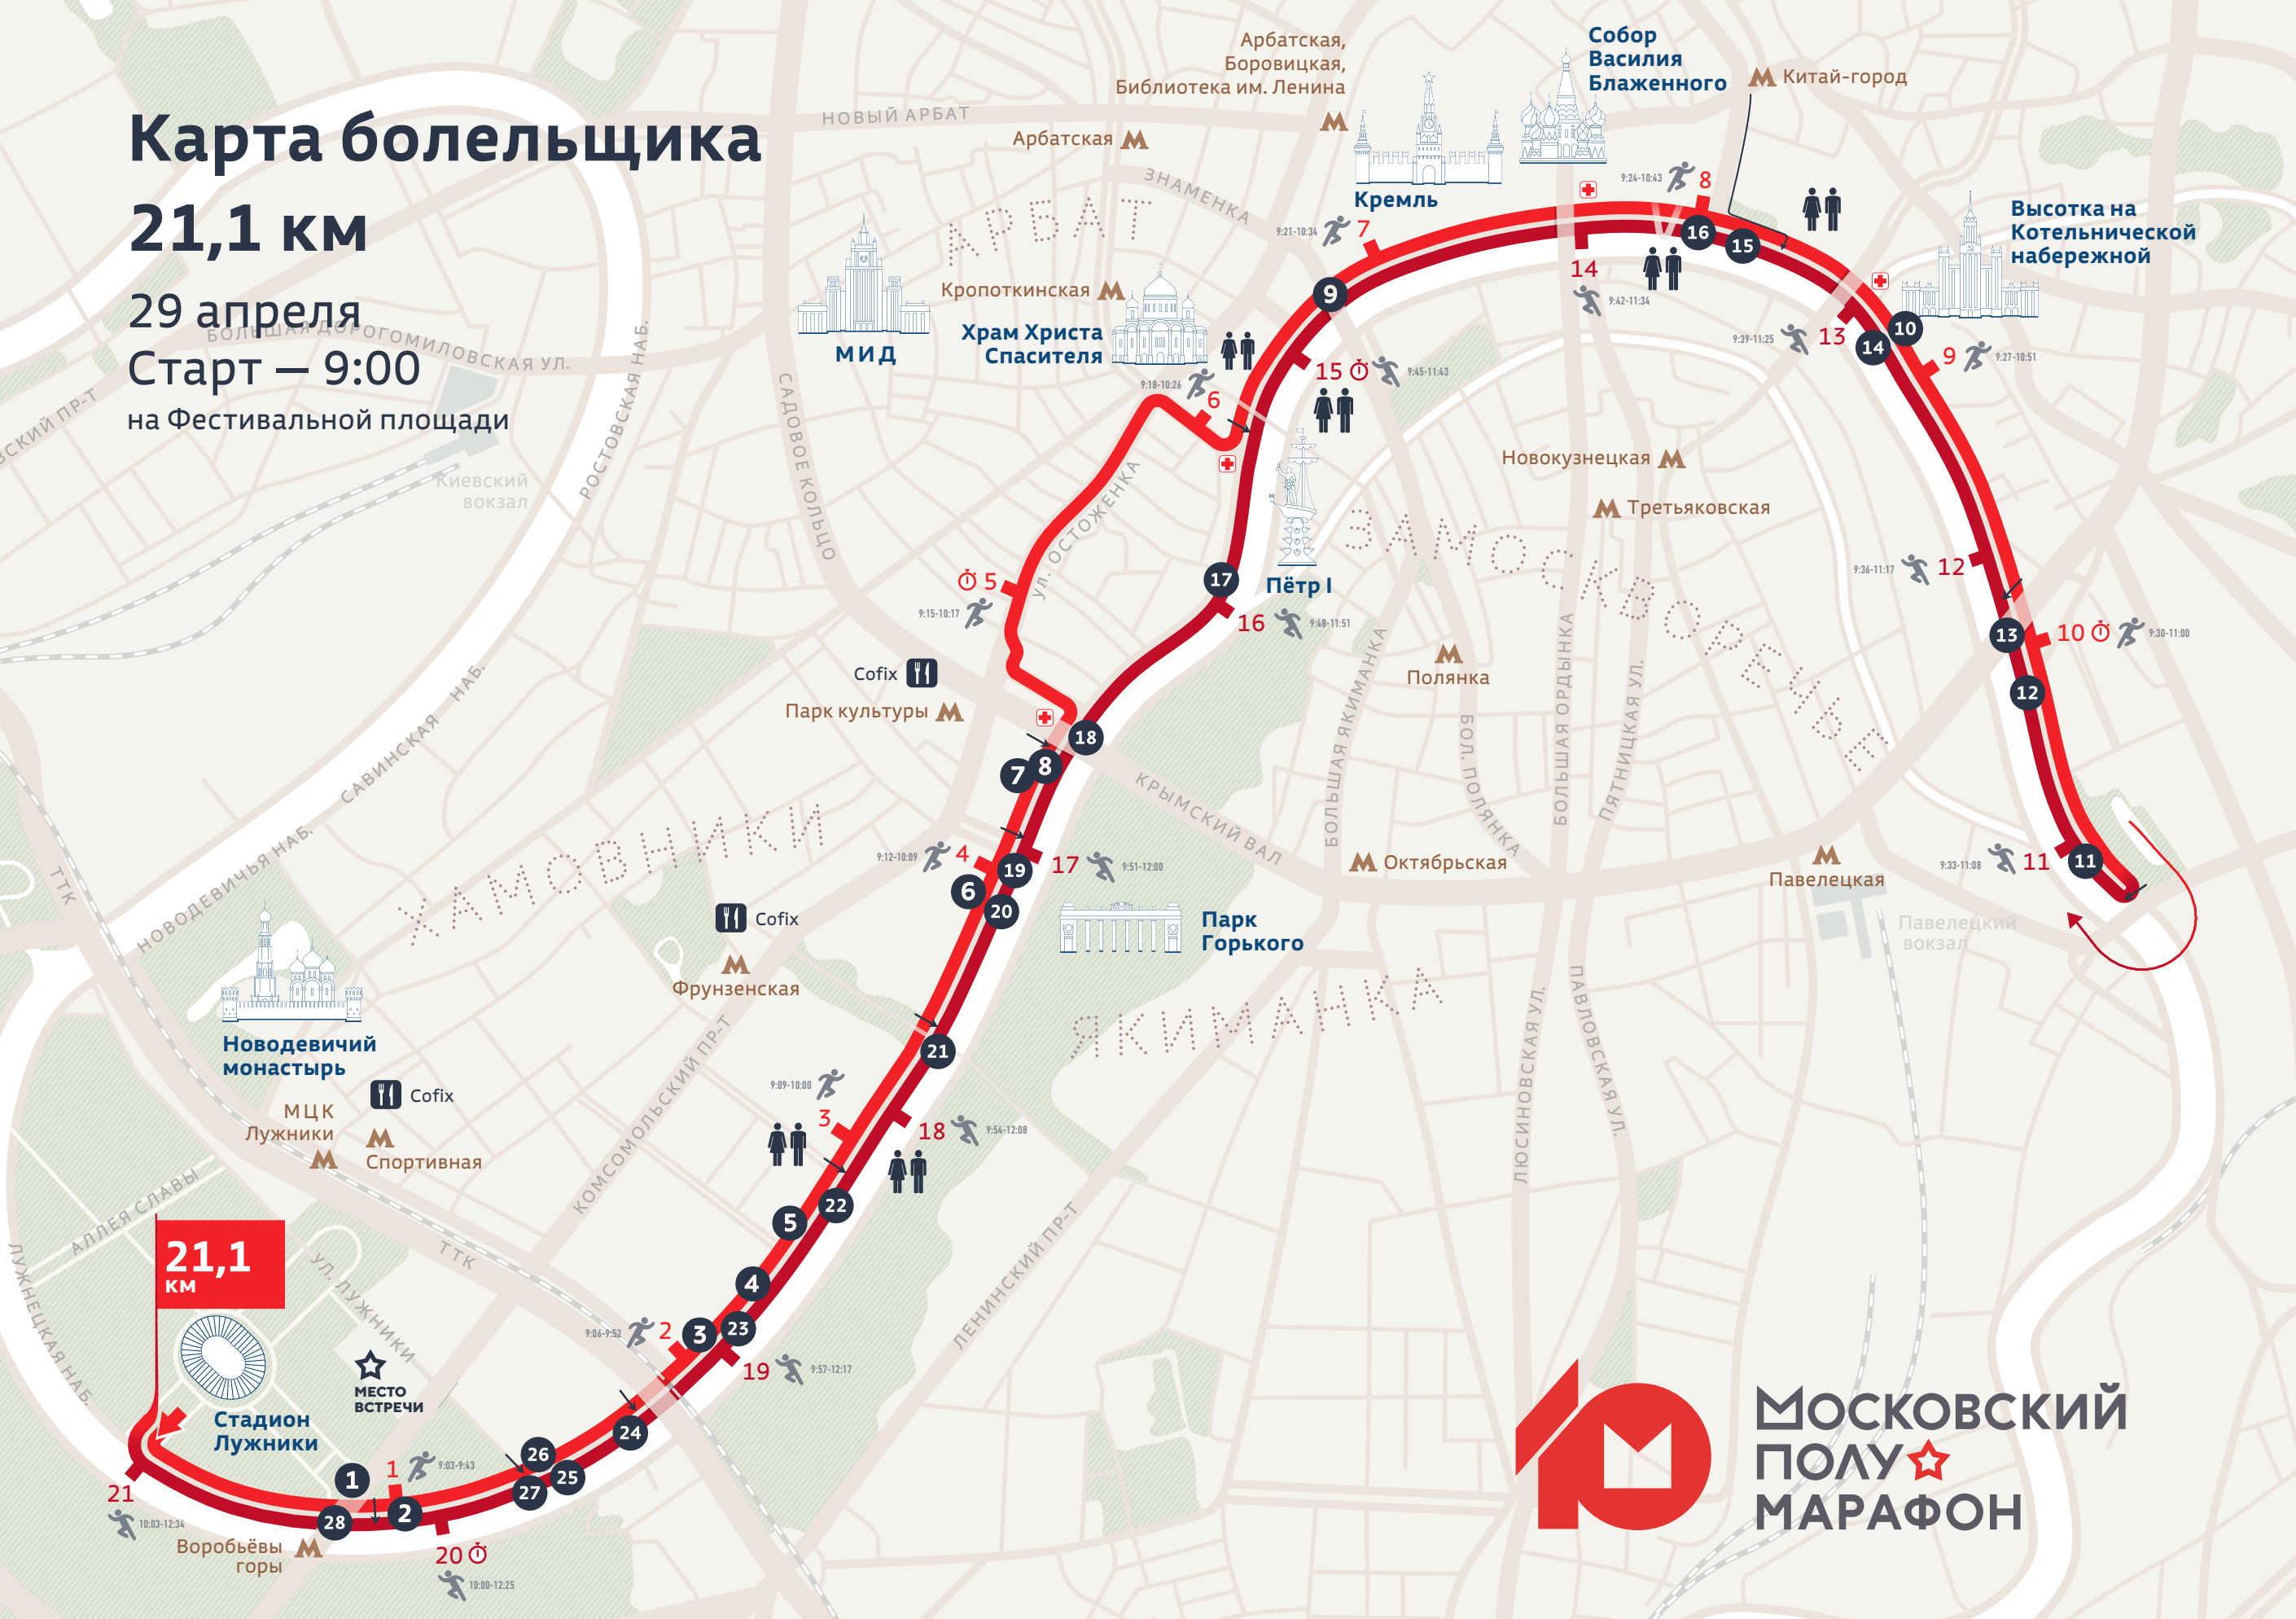

Карта болельщика

21,1 км

29 апреля
Старт — 9:00

на Фестивальной площади

МЕСТО ВСТРЕЧИ

Место встречи для участников и болельщиков — это комфортная зона отдыха в стартово-финишном городке, детская зона и зона трансляции. Открыта в дни Спортивной выставки и в дни старта

9:03-9:43

Время, когда здесь пробежит лидер (9:03), а также замыкающий участник забега (9:43)

Кофейня Cofix

ул. Усачева, 29с1, пер. Хользунова, 6, Зубовский б-р, 17
Комбо-предложение по кодовой фразе (половинка с Cofix) 28 и 29 апреля

- 16 Музыканты (Las Venturas) Московорецкая набережная, 3
- 17 Беговой клуб «SHU RUN» Пречистенская набережная, 15с2
- 18 Беговой клуб «Yandex Team» x Музыканты (SOFOLI) Пречистенская набережная, под Крымским мостом
- 19 Стоматологическая клиника White line Остановка общественного транспорта «Улица Тимура Фрунзе»
- 20 Wake&Run Фрунзенская набережная, 16
- 21 Беговой клуб «Runderground» Фрунзенская набережная, под Андреевским пешеходным мостом

- 22 5 вёрст Фрунзенская набережная, 38/1
- 23 ПАО «Совкомбанк» Фрунзенская набережная, 54
- 24 Беговой клуб «Wild Trail» Остановка общественного транспорта «Лужнецкая набережная»
- 25 Беговой клуб «Академия марафона» Остановка общественного транспорта «Спортзал Дружба»
- 26 Protein Rex Лужнецкая набережная
- 27 Sminex Лужнецкая набережная
- 28 Музыканты (BaraBand) Лужнецкая набережная